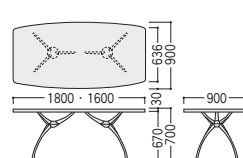

セット写真のテーブル ATA-2410WD(特注品/角型)

チェアはイメージ

ATA-3212WD(特注品/角型:マコレ突板)

ATA-2410W(ホワイト)

ATA-1809K(ブラック)

寸法W×D×H	質量kg	天板カラー	商品コード	品番	価格
3200×1200×700	95.6	WD(マコレ突板)	20-0008-0	ATA-3212WD	¥1,316,600 ^{税別}
		W(ホワイト)	20-0128-0	ATA-3212W	¥1,085,100
		K(ブラック)	20-0129-0	ATA-3212K	¥1,203,900
2400×1060×700	76.0	WD(マコレ突板)	20-0009-0	ATA-2410WD	¥723,900 ^{税別}
		W(ホワイト)	20-0126-0	ATA-2410W	¥553,900
		K(ブラック)	20-0127-0	ATA-2410K	¥613,000
1800×900×700	46.6	WD(マコレ突板)	20-0010-0	ATA-1809WD	¥552,100 ^{税別}
		W(ホワイト)	20-0124-0	ATA-1809W	¥424,700
		K(ブラック)	20-0125-0	ATA-1809K	¥469,000
1600×900×700	45.1	WD(マコレ突板)	20-0011-0	ATA-1609WD	¥502,300 ^{税別}
		W(ホワイト)	20-0122-0	ATA-1609W	¥397,000
		K(ブラック)	20-0123-0	ATA-1609K	¥439,400

ATA-3212

ATA-2410

ATA-1809・1609

■仕様

天板/WDマコレ突板(柱目): マコレ突板(柱目)、ダークブラウン色ウレタン塗装
 W(ホワイト)、K(ブラック):メラミン化粧板
 脚部/アルミダイキャスト、アジャスター付

■天板カラー

WD(マコレ突板柱目) K(ブラック)

W(ホワイト)