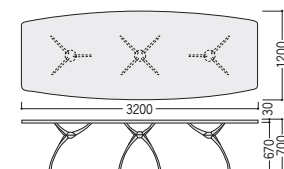

セット写真のテーブル ATA-2410WD(特注品/角型)

チェアはイメージ

ATA-3212WD(特注品/角型:マコレ突板)

ATA-2410W(ホワイト)

ATA-1809K(ブラック)

寸法W×D×H	質量kg	天板カラー	商品コード	品番	価格
3200×1200×700	95.6	WD(マコレ突板)	20-0008-0	ATA-3212WD	¥1,316,600 ^{税別}
		W(ホワイト)	20-0128-0	ATA-3212W	¥1,085,100
		K(ブラック)	20-0129-0	ATA-3212K	¥1,203,900
2400×1060×700	76.0	WD(マコレ突板)	20-0009-0	ATA-2410WD	¥723,900 ^{税別}
		W(ホワイト)	20-0126-0	ATA-2410W	¥553,900
		K(ブラック)	20-0127-0	ATA-2410K	¥613,000
1800×900×700	46.6	WD(マコレ突板)	20-0010-0	ATA-1809WD	¥552,100 ^{税別}
		W(ホワイト)	20-0124-0	ATA-1809W	¥424,700
		K(ブラック)	20-0125-0	ATA-1809K	¥469,000
1600×900×700	45.1	WD(マコレ突板)	20-0011-0	ATA-1609WD	¥502,300 ^{税別}
		W(ホワイト)	20-0122-0	ATA-1609W	¥397,000
		K(ブラック)	20-0123-0	ATA-1609K	¥439,400

ATA-3212

ATA-2410

ATA-1809・1609

■仕様

天板/WDマコレ突板(柱目): マコレ突板(柱目)、ダークブラウン色ウレタン塗装
 W(ホワイト)、K(ブラック):メラミン化粧板
 脚部/アルミダイキャスト、アジャスター付

■天板カラー

WD(マコレ突板柱目) K(ブラック)

W(ホワイト)