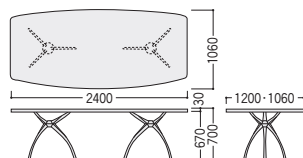

セット写真のテーブル ATA-2410WD(特注品/角型)

チェアはイメージ

ATA-3212WD(特注品/角型:マコレ突板)

ATA-2410W(ホワイト)

ATA-1809K(ブラック)

寸法W×D×H	質量kg	天板カラー	商品コード	品番	価格
3200×1200×700	95.6	WD(マコレ突板)	20-0008-0	ATA-3212WD	¥1,316,600 ^{税別}
		W(ホワイト)	20-0128-0	ATA-3212W	¥1,085,100
		K(ブラック)	20-0129-0	ATA-3212K	¥1,203,900
2400×1060×700	76.0	WD(マコレ突板)	20-0009-0	ATA-2410WD	¥723,900 ^{税別}
		W(ホワイト)	20-0126-0	ATA-2410W	¥553,900
		K(ブラック)	20-0127-0	ATA-2410K	¥613,000
1800×900×700	46.6	WD(マコレ突板)	20-0010-0	ATA-1809WD	¥552,100 ^{税別}
		W(ホワイト)	20-0124-0	ATA-1809W	¥424,700
		K(ブラック)	20-0125-0	ATA-1809K	¥469,000
1600×900×700	45.1	WD(マコレ突板)	20-0011-0	ATA-1609WD	¥502,300 ^{税別}
		W(ホワイト)	20-0122-0	ATA-1609W	¥397,000
		K(ブラック)	20-0123-0	ATA-1609K	¥439,400

ATA-3212

ATA-2410

ATA-1809・1609

■仕様

天板/WDマコレ突板(柱目): マコレ突板(柱目)、ダークブラウン色ウレタン塗装
 W(ホワイト)、K(ブラック):メラミン化粧板
 脚部/アルミダイキャスト、アジャスター付

■天板カラー

WD(マコレ突板柱目) K(ブラック)

W(ホワイト)